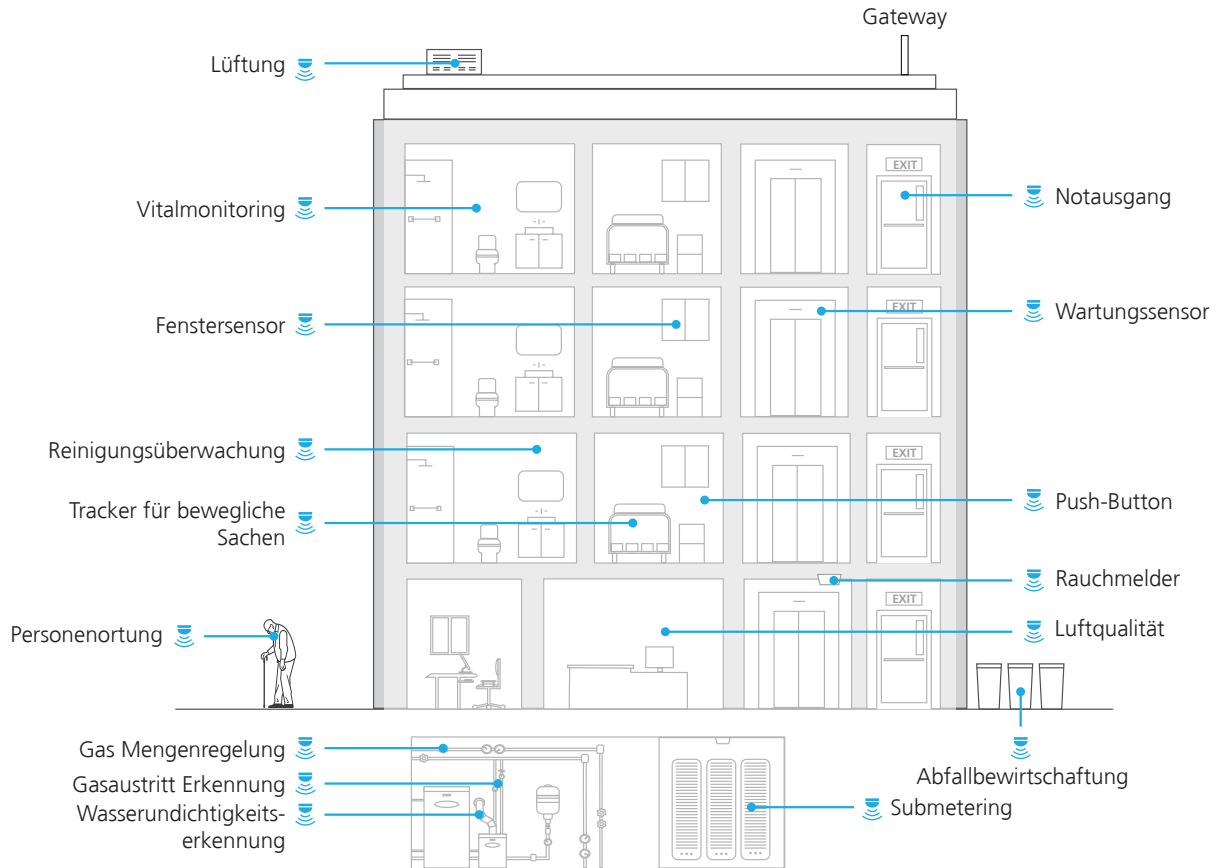

Anwendungsbeispiel - Smart Residence